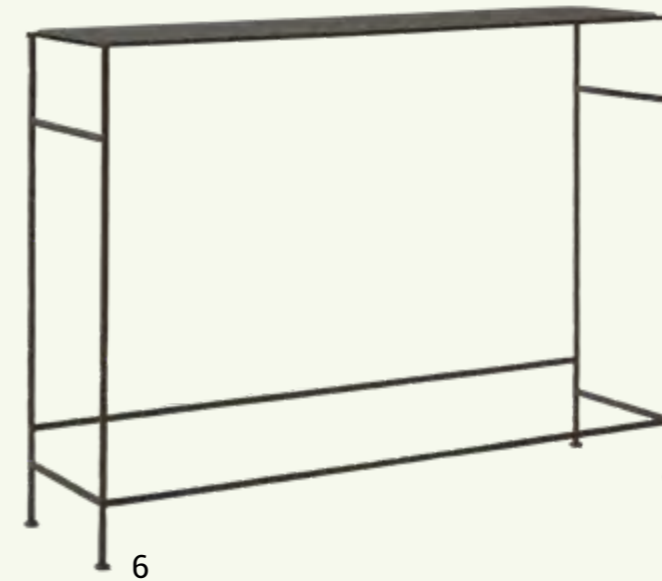

6

7

8

1	CO23180 cousin BUBBLE evergreen / ecru 100% Laine 30X50 Cm 25.00EUR	2PCS	2	CO23170 cousin BAM evergreen/ecru 100%laine 30X50 cm 25.00EUR	2PCS	3	CO21625 housse de coussin tissé ARGA rayé 50X50 ecru/ noir 100% laine 30.00EUR	2PCS	4	SE22081PO pot JAM Poterie de Sejnane H22cm/ Ø 23cm 40.00EUR	1PC
5	AJ23216 abat jour TOSSA jute écru XL H40 XØ22 50.00EUR	2PCS	6	TAB22311 console Hola métal noir L110 x l30x H81 cm 185.00EUR	1PC	7	SE19023 Pot avec anse noir Poterie de sejnane H30cm x Ø 15 cm 35.00EUR	2PCS	8	LU2103BP Pied de lampe BULB noir H35 cm Ø 23 cm 55.00EUR	2PCS

NEW