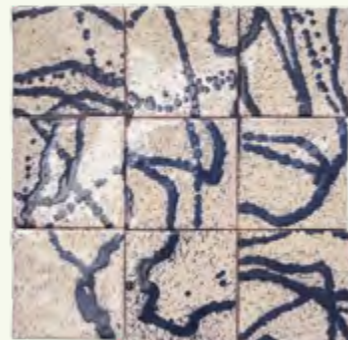

CFHA10E 3M2
Zellige Hammamet fond écreu
dessin bleu nuit
10X10 Ep 1cm/m2
90.00EUR