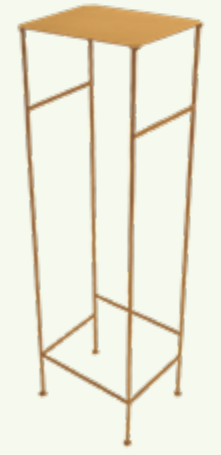

1PC

**NEW**

TAB23501  
sellette SOBA50 noir  
H 50/ L30 / l 35  
65.00EUR

1PC

TAB23506  
sellette SOBA55 beige  
H 55/ L45 / l 25  
80.00EUR

1PC

TAB23505  
sellette SOBA55 camel  
H 55/ L45 / l 25  
80.00EUR

1PC

**NEW**

TAB21305  
sellette SOBA50 noir  
H 55/ L45 / l 25  
80.00EUR

1PC

TAB23504  
sellette SOBA75 beige  
H 75/ L25 / l 20  
70.00EUR

1PC

TAB23503  
sellette SOBA75 camel  
H 75/ L25 / l 20  
70.00EUR