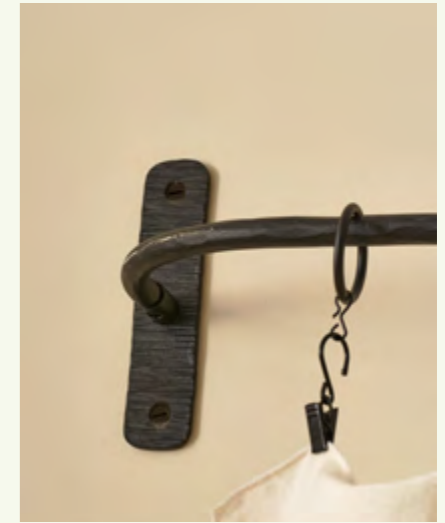

BR22013 1LOT  
Lot de 2 supports barre à rideau  
MARTEL martelé noir avec vis  
H 13 cm  
12.00EUR

BR22014 1PC  
support central barre à rideau  
MARTEL martelé noir H 13 cm  
14.00EUR

BR22015 2LOTS  
Lot de 10 anneaux avec pinces  
noir pour rideau  
9.00EUR