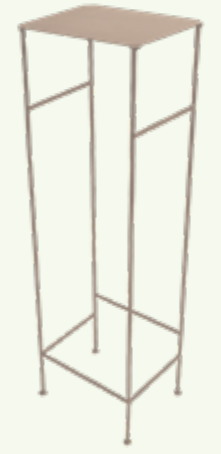

1PC

TAB22311  
console HOLA métal noir  
L110 x l30x H81 cm  
185.00EUR

1PC

TAB23502  
sellette SOBA50 beige  
H 50/ L30 / l 35  
65.00EUR

1PC

TAB23500  
sellette SOBA50 camel  
H 50/ L30 / l 35  
65.00EUR

1PC

**NEW**

TAB23501  
sellette SOBA50 noir  
H 50/ L30 / l 35  
65.00EUR

1PC

TAB23506  
sellette SOBA55 beige  
H 55/ L45 / l 25  
80.00EUR

1PC

TAB23505  
sellette SOBA55 camel  
H 55/ L45 / l 25  
80.00EUR

1PC

**NEW**

TAB21305  
sellette SOBA50 noir  
H 55/ L45 / l 25  
80.00EUR

1PC

TAB23504  
sellette SOBA75 beige  
H 75/ L25 / l 20  
70.00EUR

1PC

TAB23503  
sellette SOBA75 camel  
H 75/ L25 / l 20  
70.00EUR