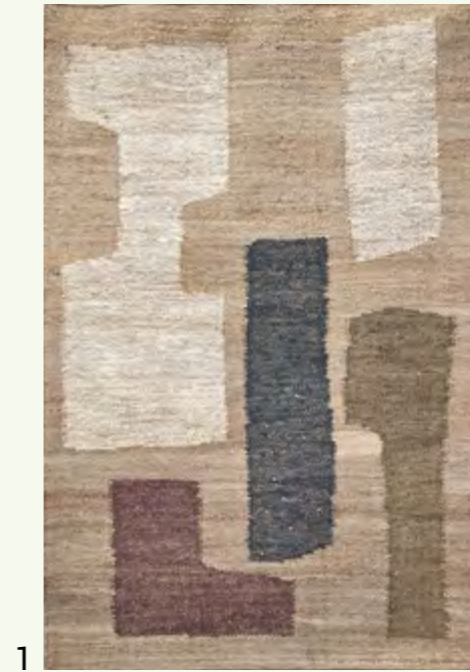

MAISON CHOCO ÉCRU & NOIR

1 Tapis JAN fond naturel 100% chanvre 1PC TA23080-120x180cm 130.00EUR TA23081-170x240 cm 260.00EUR TA23083-200x300 cm 350.00EUR	2 SE22051PO 2PCS Pot noir HANG Poterie de Sejnane H 22 cm / Ø 11 cm 25.00EUR	3 CE22301BW 4PCS bowling Haba chocolat noir Ø20 cm 11.50EUR
4 CO 22101 2PCS housse coussin tissé NUHA 30X50 cm 100% laine fond chocolat noir 25.00EUR	5 TAB21305 1PC sellette Hola noire T3 métal pied martelé H 55/ L45 / l 25 80.00EUR	6 AJ23217 2PCS abat jour TAYA PM rayé chocolat noir / noir H16X Ø14 CM 18.00EUR
7 LU23402LM 2PCS pied de lampe TOBA métal martelé noir H50x L23 x l 16cm 85.00EUR NEW	8 VA22700VE 2PCS Vase BAM en verre soufflé chocolat Ø18 H28cm 35.00EUR	NEW 9 VA22107CP 2PCS VASE CUP chocolat noir céramique H 22 cm 32.00EUR