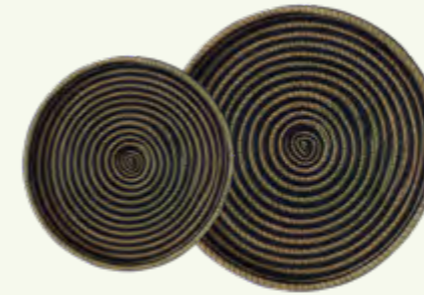

## PHOTOPHORE

BG23601PH 2PCS  
photophore HOTA ceramique brillante  
terre de sienne H23 Ø 16 cm  
35.00EUR

---

BG23600PH 2PCS  
photophore HOTA ceramique brillante  
ecru H25 Ø 18 cm  
35.00EUR

---

## PLATEAU

AL20101 2PCS  
Plateau uni noir RONDA T1  
en alfa Ø40 cm  
40.00EUR

AL20102 2PCS  
Plateau uni noir RONDA T2  
en alfa Ø50 cm  
45.00EUR

---

AL 21107 2PCS  
Plateau RAYA rayé noir /  
naturel T1 en alfa 40 cm  
40.00 EUR