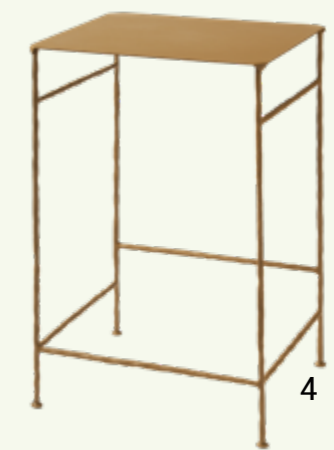

1 RI22010
1 paire de rideau écreu / noir
PAINT 300X150 cm
50% lin lavé / 50% coton
110.00EUR

2 LU23402LM
2PCS
ped de lampe TOBA métal
martelé noir
H50x L23 x l 16cm
85.00EUR

3 AJ23216
2PCS
Abat jour MONA ajouré jonc nat
tressé H17XØ12 XØ 18 CM
40.00EUR

4 TAB23505
1PC
sellette SOBA55 camel T3
H 55/ L45 / l 25
80.00EUR

5 LU23200LA
2PCS
lampe LOMA à poser céramiqe
brillante craie Ø 23X L 20 cm
55.00EUR

6 VA22100BL
2PCS
Vase BULB écreu
H26,5 cm
34.00EUR

NEW

NEW